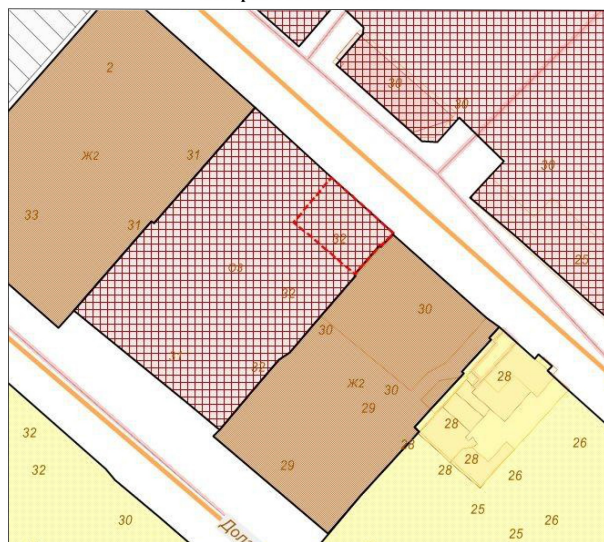

**Схема градостроительного зонирования до внесения изменений
для земельного участка по адресу: Республика Крым, г.
Симферополь, ул. Розы Люксембург, д 30а с кадастровым
номером 90:22:010106:2809**