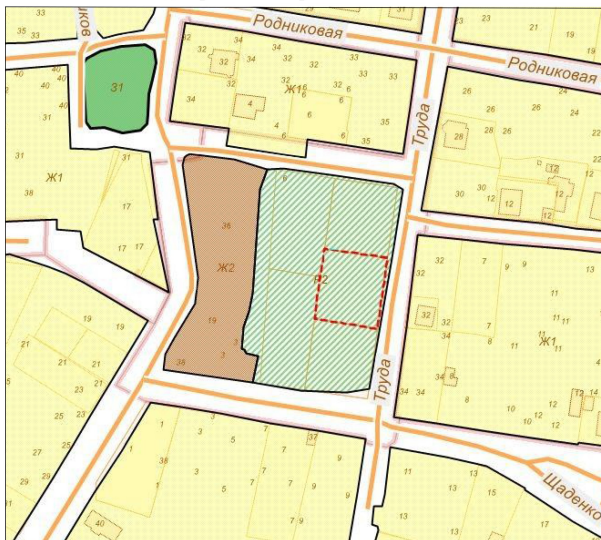

**Схема градостроительного зонирования после внесения изменений для земельного участка по адресу: Республика Крым, город Симферополь, в районе ул. Берекетли/ул.Яшлар/ул.Горная (поз.по ГП-301), мкр.Белое-5 с кадастровым номером 90:22:010201:845**

Заместитель председателя Симферопольского городского совета		Мальцев А.Г.
Начальник МКУ Департамент развития муниципальной собственности администрации города Симферополя		Паринов В.С.

Схема градостроительного зонирования до внесения изменений  
для земельного участка по адресу: Республика Крым, г.  
Симферополь, в районе ул. Труда/пер. Щаденко, поз по ГП-4 с  
кадастровым номером 90:22:010227:482

Схема градостроительного зонирования после внесения  
изменений для земельного участка по адресу: Республика Крым,  
г. Симферополь, в районе ул. Труда/пер. Щаденко, поз по ГП-4 с  
кадастровым номером 90:22:010227:482